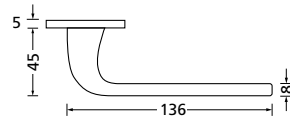

Titanium matt

Form 8077 Q