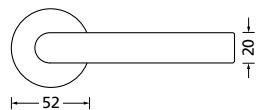

Bänder, Zierhülsen und Muschelgriffe ab Seite 166

Zierhülsen für 2-tlg. Bänder

Black satin

Form 8106

BB - Rosettenkit

PZ - Rosettenkit

WC - Rosettenkit

RZ - Rosettenkit