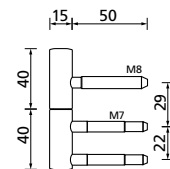

## Zubehör

Türbänder, Zierhülsen, Muschelgriffe

Nickel satin

Titanium matt

Black satin

PVD Kupfer matt