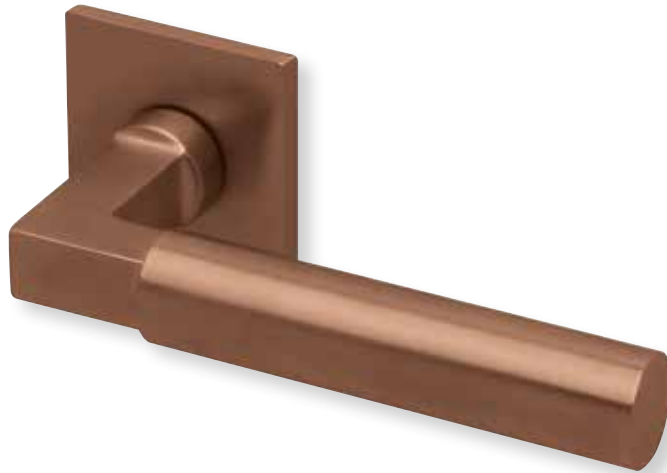

PVD Kupfer matt