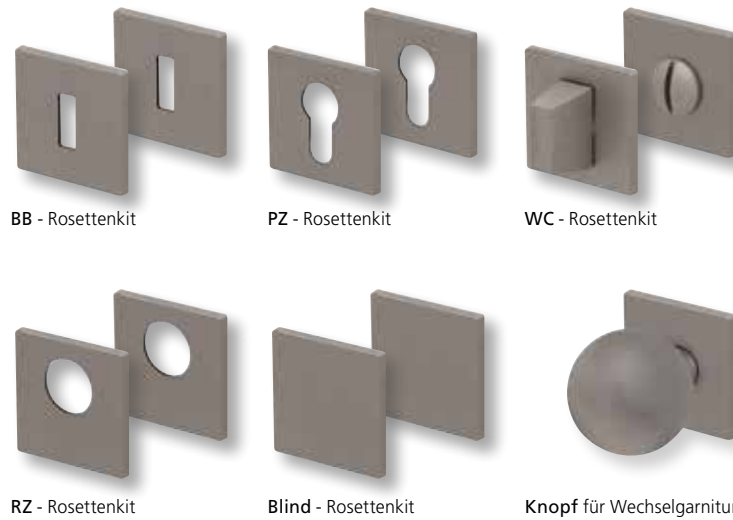

Drückerpaar

Nickel satin		€	exkl. MwSt.
auf Quadratrosette	QNS80440S	54,90	
für Glastürbeschläge	DNS80440S	29,90	
Halbgarnitur			
DIN R	QNS804410S	31,90	
DIN L	QNS804420S	31,90	

Fenstergriff

Nickel satin		€	exkl. MwSt.
auf eckiger Rosette	ENS8044	34,90	

Rosettenkits

Quadrat/Nickel satin		€	exkl. MwSt.
BB - Kit	QNS17006	14,90	
PZ - Kit	QNS17007	14,90	
RZ - Kit	QNS17008	14,90	
Blind - Kit	QNS17012	14,90	
WC - Kit	QNS17015	24,90	

Knopf			
für Wechselgarnitur	QNS671000S	54,90	
Knopf drehbar DIN R/L	QNS16081DOS	54,90	
Knopf einseitig fix	QNS691000S	54,90	

Bänder, Zierhülsen und Muschelgriffe ab Seite 166