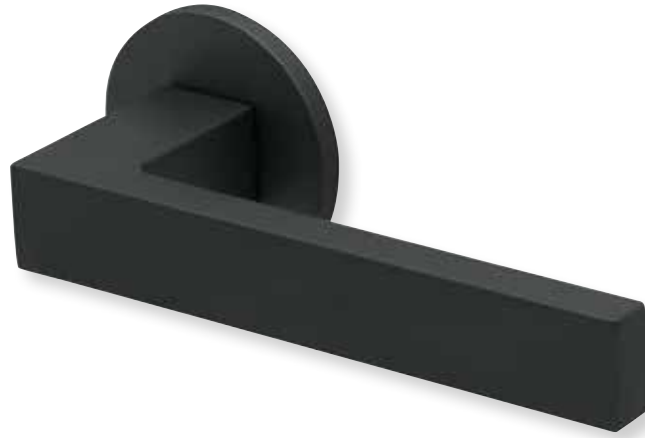

Black satin

Form 8040