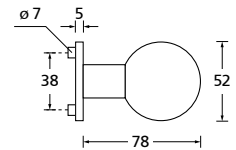

Drückerpaar

Messing poliert		€	exkl. MwSt.
auf Rundrosette	RMP80800S	99,90	
für Glastürbeschläge	DMP80800S	89,90	
Halbgarnitur			
DIN R	RMP808010S	57,90	
DIN L	RMP808020S	57,90	

Fenstergriff

Messing poliert		€	exkl. MwSt.
auf ovaler Rosette	OMP8080	54,90	

Rosettenkits

rund/Messing poliert		€	exkl. MwSt.
BB - Kit	RMP17006	10,90	
PZ - Kit	RMP17007	10,90	
RZ - Kit	RMP17008	10,90	
Blind - Kit	RMP17012	10,90	
WC - Kit	RMP17015	20,90	

Knopf			
für Wechselgarnitur	RMP671000S	49,90	
Knopf drehbar DIN R/L	RMP16081DOS	49,90	
Knopf einseitig fix	RMP691000S	49,90	

Bänder, Zierhülsen und Muschelgriffe ab Seite 166