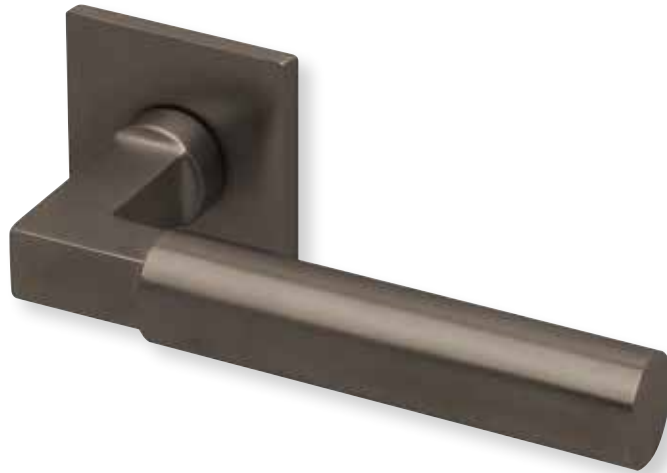

Titanium matt