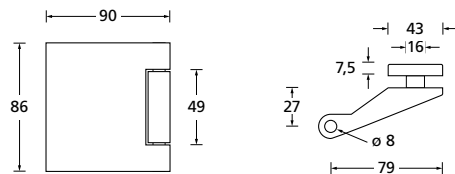

Glastürbänder 3-teilig