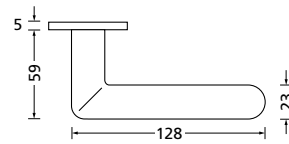

Nickel satin

Form 8050 Q