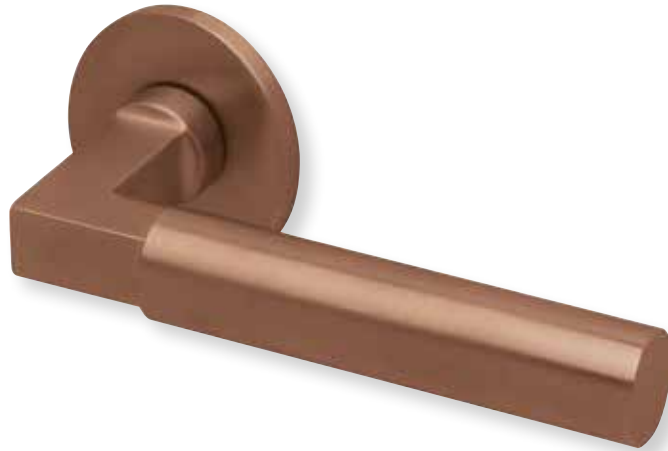

PVD Kupfer matt

Form 8080