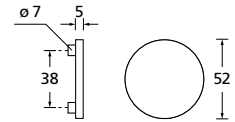

Drückerpaar

Black satin		€	exkl. MwSt.
auf Rundrosette	RBS8106OS	49,90	
für Glastürbeschläge	DBS8106OS	39,90	
Halbgarnitur			
DIN R	RBS81061OS	29,90	
DIN L	RBS81062OS	29,90	

Fenstergriff

Black satin		€	exkl. MwSt.
auf ovaler Rosette	OBS8106	32,90	

Rosettenkits

rund/Black satin		€	exkl. MwSt.
BB - Kit	RBS17006	10,90	
PZ - Kit	RBS17007	10,90	
RZ - Kit	RBS17008	10,90	
Blind - Kit	RBS17012	10,90	
WC - Kit	RBS17015	20,90	

Knopf		€	exkl. MwSt.
für Wechselgarnitur	RBS67100OS	49,90	
Knopf drehbar DIN R/L	RBS16081DOS	49,90	
Knopf einseitig fix	RBS69100OS	49,90	

Bänder, Zierhülsen und Muschelgriffe ab Seite 166