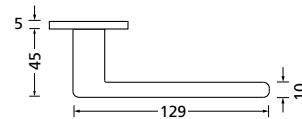

Titanium matt

Form 8040 Q