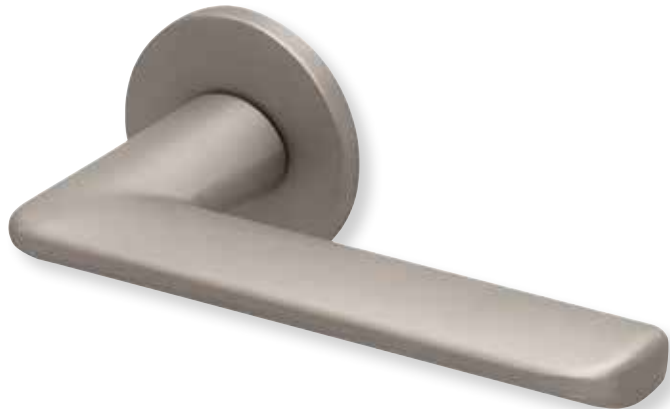

## Rosettenkits

<b>rund/Chrom matt</b>		€	exkl. MwSt.
BB - Kit	RCRM17006	10,90	
PZ - Kit	RCRM17007	10,90	
RZ - Kit	RCRM17008	10,90	
Blind - Kit	RCRM17012	10,90	
WC - Kit	RCRM17015	20,90	

<b>Knopf</b>		€	exkl. MwSt.
für Wechselgarnitur	RCRM671000S	49,90	
Knopf drehbar DIN R/L	RCRM16081DOS	49,90	
Knopf einseitig fix	RCRM691000S	49,90	

Bänder, Zierhülsen und Muschelgriffe ab Seite 166

Zierhülsen für 2-tlg. Bänder

Nickel satin