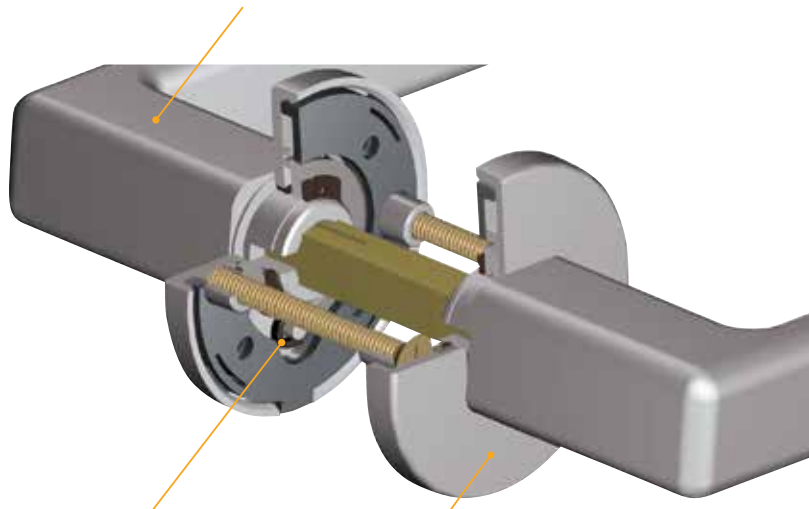

## **Jeden Tag, zu jeder Stunde, überall ...**

Türgriffe sind so selbstverständlich, wir bemerken und sehen sie nicht mehr, obwohl wir sie jeden Tag, zu jeder Stunde überall auf unserer Welt unzählige Male betätigen. Erst, wenn sie nicht mehr funktionieren, fallen sie uns auf. Demzufolge ist die vorrangige Aufgabe eines Türgriffs, so lange wie nur möglich unbemerkt und unbeachtet zu bleiben. Für uns Grund genug Bewegungsmechanismen für unsere Garnituren zu finden, die genau diese Kriterien erfüllen.

# Funktion und Montage Technik im Detail

## Rosetten und Drücker:

Festdrehbar mit dem Drücker verbundene Rosetten können **bequem in Sekundenschnelle** auf die Unterkonstruktionen aufgeklippt werden.