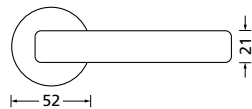

Bänder, Zierhülsen und Muschelgriffe ab Seite 166

Zierhülsen für 2-tlg. Bänder

Messing poliert

Form 8040

BB - Rosettenkit

PZ - Rosettenkit

WC - Rosettenkit

RZ - Rosettenkit