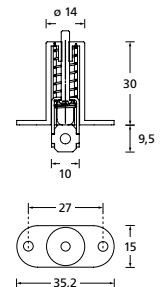

Rollenschnäpper