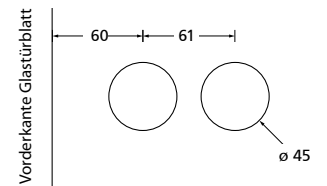

## Glastürschloss Form B

Blind

PZ

BB

WC - Innen

WC - Außen

Bohrmaße Glasstürschloss

**Glastürschlösser Black satin** € exkl. MwSt.