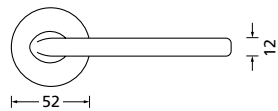

Bänder, Zierhülsen und Muschelgriffe ab Seite 166

Zierhülsen für 2-tlg. Bänder

Chrom matt

Form 8010

BB - Rosettenkit

PZ - Rosettenkit

WC - Rosettenkit

RZ - Rosettenkit