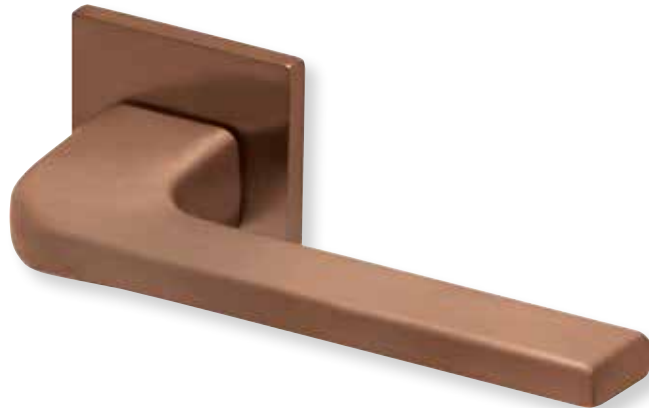

PVD Kupfer matt

Form 8044 Q