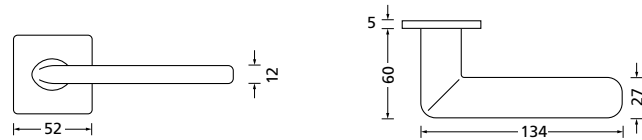

Nickel satin

Form 8010 Q