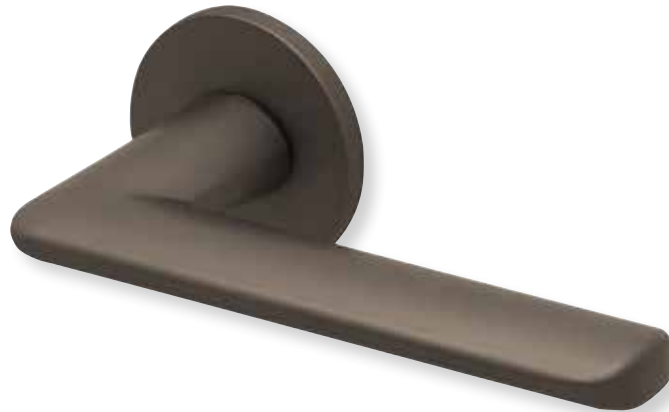

## Rosettenkits

<b>rund/Nickel satin</b>		€	exkl. MwSt.
BB - Kit	RNS17006	10,90	
PZ - Kit	RNS17007	10,90	
RZ - Kit	RNS17008	10,90	
Blind - Kit	RNS17012	10,90	
WC - Kit	RNS17015	20,90	

<b>Knopf</b>		€	exkl. MwSt.
für Wechselgarnitur	RNS671000S	49,90	
Knopf drehbar DIN R/L	RNS16081DOS	49,90	
Knopf einseitig fix	RNS691000S	49,90	

Bänder, Zierhülsen und Muschelgriffe ab Seite 166

Zierhülsen für 2-tlg. Bänder

Titanium matt