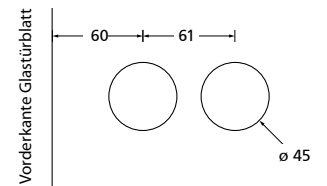

## Glastürschloss Form B

Blind

PZ

BB

WC - Innen

WC - Außen

Bohrmaße Glasstürschloss

**Glastürschlösser Chrom matt** € exkl. MwSt.