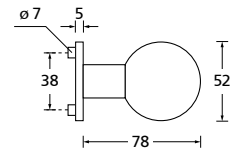

Drückerpaar

Black satin		€	exkl. MwSt.
auf Rundrosette	RBS8106OS	49,90	
für Glastürbeschläge	DBS8106OS	39,90	
Halbgarnitur			
DIN R	RBS81061OS	29,90	
DIN L	RBS81062OS	29,90	

Fenstergriff

Black satin		€	exkl. MwSt.
auf ovaler Rosette	OBS8106	32,90	

Rosettenkits

rund/Black satin		€	exkl. MwSt.
BB - Kit	RBS17006	10,90	
PZ - Kit	RBS17007	10,90	
RZ - Kit	RBS17008	10,90	
Blind - Kit	RBS17012	10,90	
WC - Kit	RBS17015	20,90	

Knopf		€	exkl. MwSt.
für Wechselgarnitur	RBS67100OS	49,90	
Knopf drehbar DIN R/L	RBS16081DOS	49,90	
Knopf einseitig fix	RBS69100OS	49,90	

Bänder, Zierhülsen und Muschelgriffe ab Seite 166