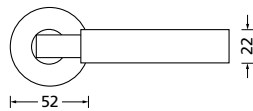

Messing poliert

Form 8080