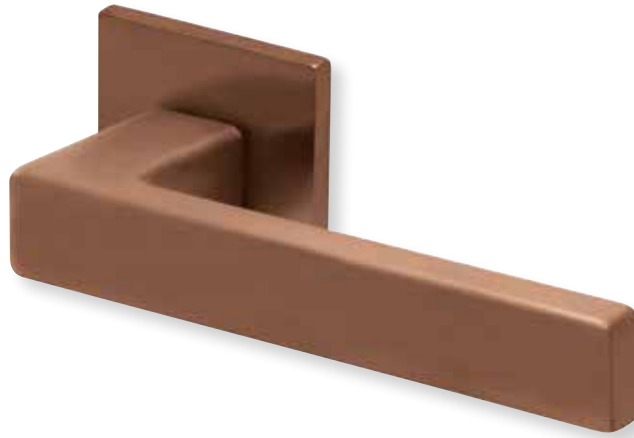

PVD Kupfer matt

Form 8040 Q