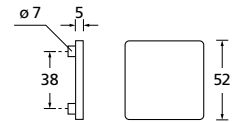

Drückerpaar

Nickel satin		€	exkl. MwSt.
auf Quadratrosette	QNS80440S	54,90	
für Glastürbeschläge	DNS80440S	29,90	
Halbgarnitur			
DIN R	QNS804410S	31,90	
DIN L	QNS804420S	31,90	

Fenstergriff

Nickel satin		€	exkl. MwSt.
auf eckiger Rosette	ENS8044	34,90	

Rosettenkits

Quadrat/Nickel satin		€	exkl. MwSt.
BB - Kit	QNS17006	14,90	
PZ - Kit	QNS17007	14,90	
RZ - Kit	QNS17008	14,90	
Blind - Kit	QNS17012	14,90	
WC - Kit	QNS17015	24,90	

Knopf			
für Wechselgarnitur	QNS671000S	54,90	
Knopf drehbar DIN R/L	QNS16081DOS	54,90	
Knopf einseitig fix	QNS691000S	54,90	

Bänder, Zierhülsen und Muschelgriffe ab Seite 166