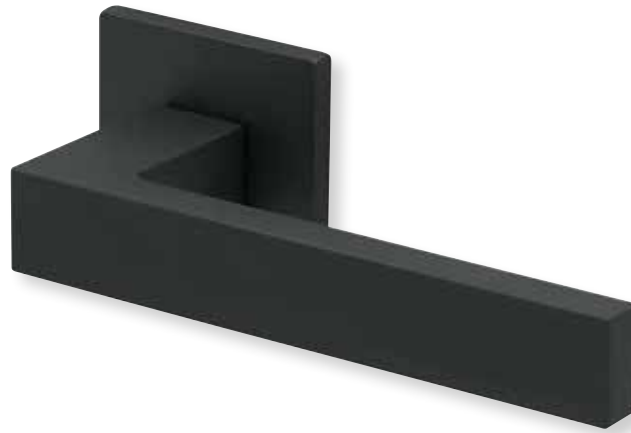

Black satin

Form 8040 Q