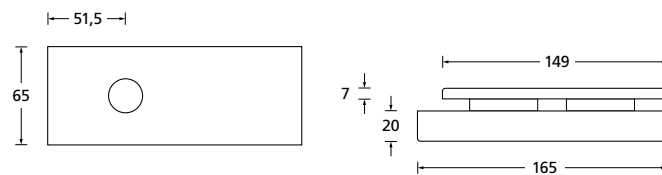

Glastürschloss Form B