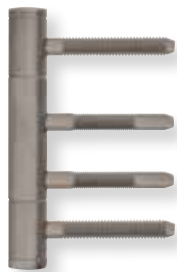

Nickel satin