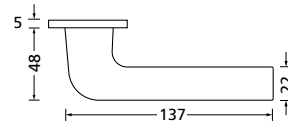

Titanium matt

Form 8044 Q