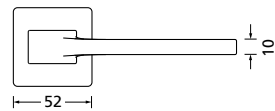

PVD Kupfer matt

Form 8044 Q