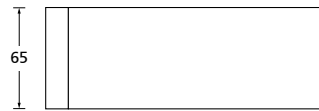

## Gegenkasten Form B

Oberfläche: Black satin  
Material: Messing

Oberfläche: PVD Kupfer matt  
Material: Messing

Oberfläche: PVD Messinggelb  
Material: Edelstahl

Bohrmaße Gegenkasten

**Chrom matt** € exkl. MwSt.