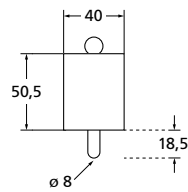

Türfeststeller und Rollenschnäpper