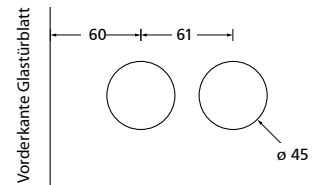

## Glastürschloss Form B

Blind

PZ

BB

WC - Innen

WC - Außen

Bohrmaße Glasstürschloss

**Glastürschlösser Titanium matt** € exkl. MwSt.