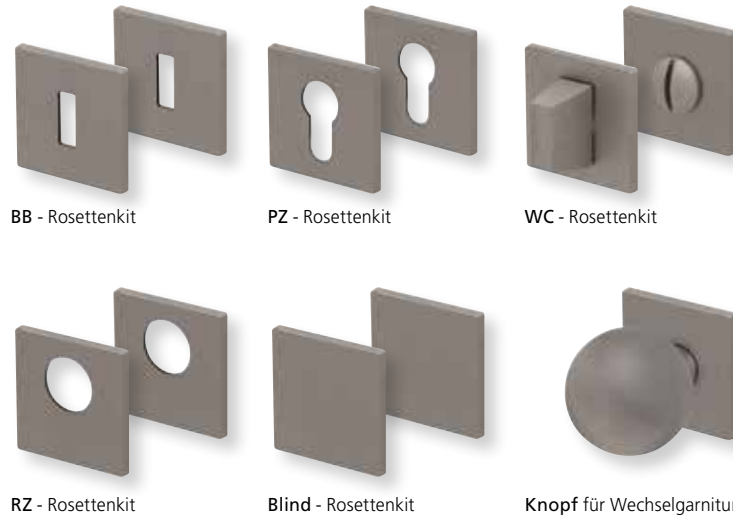

Drückerpaar

Nickel satin		€	exkl. MwSt.
auf Quadratrosette	QNS80400S	54,90	
für Glastürbeschläge	DNS80400S	39,90	
Halbgarnitur			
DIN R	QNS804010S	31,90	
DIN L	QNS804020S	31,90	

Fenstergriff

Nickel satin		€	exkl. MwSt.
auf eckiger Rosette	ENS8040	34,90	

Rosettenkits

Quadrat/Nickel satin		€	exkl. MwSt.
BB - Kit	QNS17006	14,90	
PZ - Kit	QNS17007	14,90	
RZ - Kit	QNS17008	14,90	
Blind - Kit	QNS17012	14,90	
WC - Kit	QNS17015	24,90	

Knopf		
für Wechselgarnitur	QNS671000S	54,90
Knopf drehbar DIN R/L	QNS16081DOS	54,90
Knopf einseitig fix	QNS691000S	54,90

Bänder, Zierhülsen und Muschelgriffe ab Seite 166