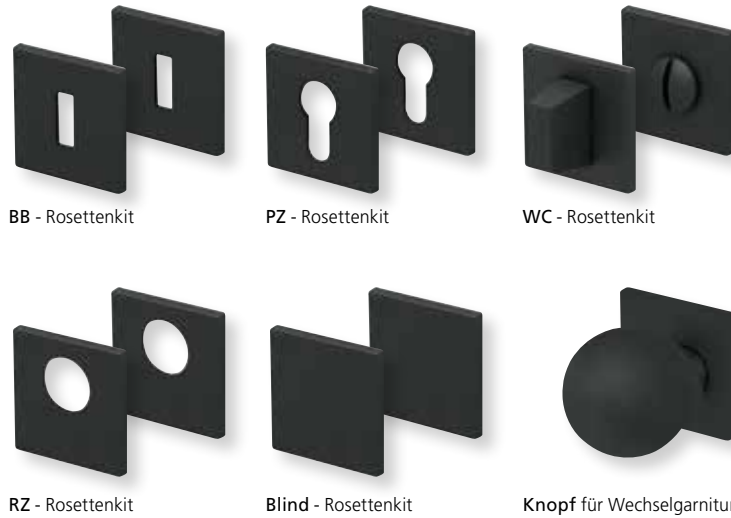

Drückerpaar

Black satin		€	exkl. MwSt.
auf Quadratrosette	QBS80500S	54,90	
für Glastürbeschläge	DBS80500S	39,90	
Halbgarnitur			
DIN R	QBS805010S	31,90	
DIN L	QBS805020S	31,90	

Fenstergriff

Black satin		€	exkl. MwSt.
auf eckiger Rosette	EBS8050	34,90	

Rosettenkits

Quadrat/Black satin		€	exkl. MwSt.
BB - Kit	QBS17006	14,90	
PZ - Kit	QBS17007	14,90	
RZ - Kit	QBS17008	14,90	
Blind - Kit	QBS17012	14,90	
WC - Kit	QBS17015	24,90	

Knopf		€	exkl. MwSt.
für Wechselgarnitur	QBS671000S	54,90	
Knopf drehbar DIN R/L	QBS16081DOS	54,90	
Knopf einseitig fix	QBS691000S	54,90	

Bänder, Zierhülsen und Muschelgriffe ab Seite 166