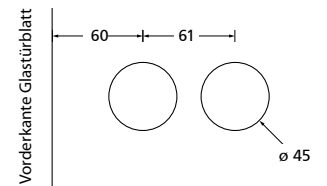

## Gegenkasten Form B

Oberfläche: Black satin  
Material: Messing

Oberfläche: PVD Kupfer matt  
Material: Messing

Oberfläche: PVD Messinggelb  
Material: Edelstahl

Bohrmaße Gegenkasten

**Chrom matt** € exkl. MwSt.