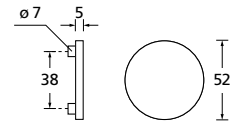

Drückerpaar

Messing poliert		€	exkl. MwSt.
auf Rundrosette	RMP80800S	99,90	
für Glastürbeschläge	DMP80800S	89,90	
Halbgarnitur			
DIN R	RMP808010S	57,90	
DIN L	RMP808020S	57,90	

Fenstergriff

Messing poliert		€	exkl. MwSt.
auf ovaler Rosette	OMP8080	54,90	

Rosettenkits

rund/Messing poliert		€	exkl. MwSt.
BB - Kit	RMP17006	10,90	
PZ - Kit	RMP17007	10,90	
RZ - Kit	RMP17008	10,90	
Blind - Kit	RMP17012	10,90	
WC - Kit	RMP17015	20,90	

Knopf			
für Wechselgarnitur	RMP671000S	49,90	
Knopf drehbar DIN R/L	RMP16081DOS	49,90	
Knopf einseitig fix	RMP691000S	49,90	

Bänder, Zierhülsen und Muschelgriffe ab Seite 166