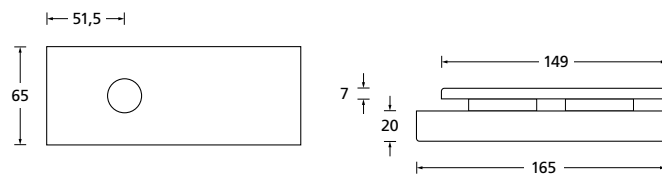

Glastürschloss Form B