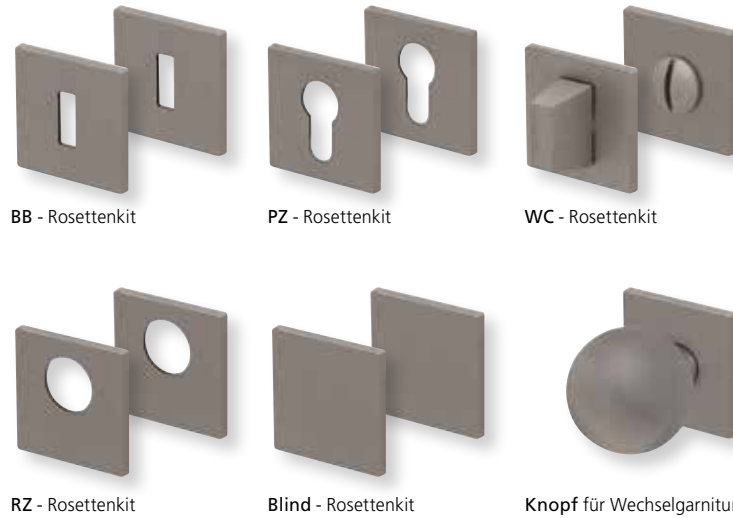

Drückerpaar

Nickel satin		€	exkl. MwSt.
auf Quadratrosette	QNS80500S	54,90	
für Glastürbeschläge	DNS80500S	39,90	
Halbgarnitur			
DIN R	QNS805010S	31,90	
DIN L	QNS805020S	31,90	

Fenstergriff

Nickel satin		€	exkl. MwSt.
auf eckiger Rosette	ENS8050	34,90	

Rosettenkits

Quadrat/Nickel satin		€	exkl. MwSt.
BB - Kit	QNS17006	14,90	
PZ - Kit	QNS17007	14,90	
RZ - Kit	QNS17008	14,90	
Blind - Kit	QNS17012	14,90	
WC - Kit	QNS17015	24,90	

Knopf			
für Wechselgarnitur	QNS671000S	54,90	
Knopf drehbar DIN R/L	QNS16081DOS	54,90	
Knopf einseitig fix	QNS691000S	54,90	

Bänder, Zierhülsen und Muschelgriffe ab Seite 166