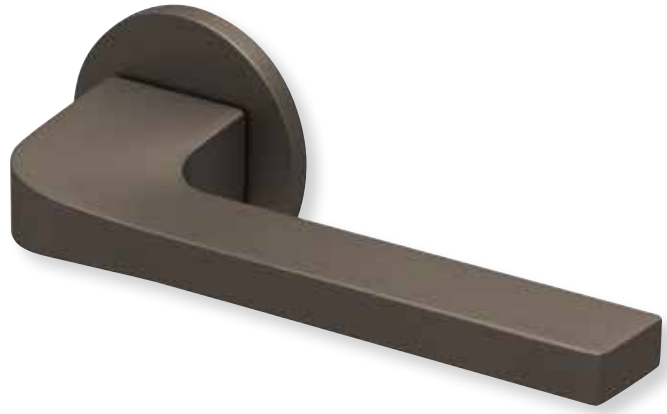

## Rosettenkits

<b>rund/Nickel satin</b>		€	exkl. MwSt.
BB - Kit	RNS17006	10,90	
PZ - Kit	RNS17007	10,90	
RZ - Kit	RNS17008	10,90	
Blind - Kit	RNS17012	10,90	
WC - Kit	RNS17015	20,90	

<b>Knopf</b>		€	exkl. MwSt.
für Wechselgarnitur	RNS67100OS	49,90	
Knopf drehbar DIN R/L	RNS16081DOS	49,90	
Knopf einseitig fix	RNS69100OS	49,90	

Bänder, Zierhülsen und Muschelgriffe ab Seite 166

Zierhülsen für 2-tlg. Bänder

Titanium matt