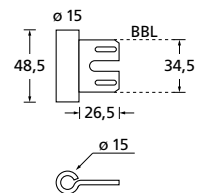

Rahmenteil für Stahlzarge

Nickel satin		€ exkl. MwSt.
Paar	NS10122	8,00

Titanium matt		€ exkl. MwSt.
Paar	TT10122	8,00

Black satin		€ exkl. MwSt.
Paar	BS10122	8,00