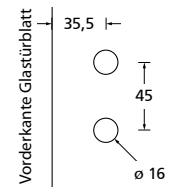

Oberfläche: PVD Messinggelb
Material: Edelstahl

Bohrmaße 3-teiliges Band

Chrom matt € exkl. MwSt.

Glastürbänder (Paar) CRM20139 147,90

Nickel satin

Glastürbänder (Paar) NS20139 147,90

Titanium matt

Glastürbänder (Paar) TT20139 147,90

Black satin € exkl. MwSt.

Glastürbänder (Paar) BS20139 147,90

PVD Kupfer matt

Glastürbänder (Paar) KM20139 197,90

PVD Messinggelb

Glastürbänder (Paar) PVM10124 147,90

Glastürbänder inkl. Rahmenteil für Holzarge und Zierhülsen.