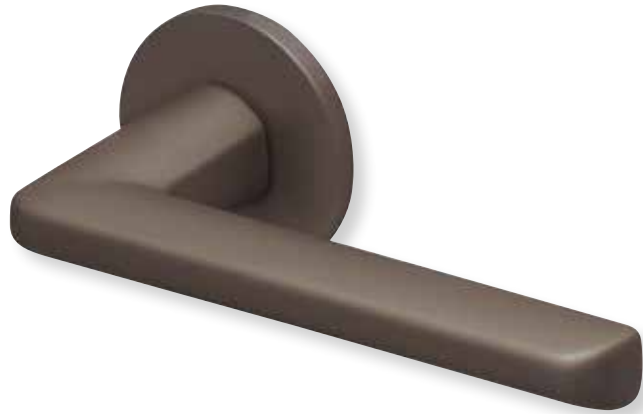

## Rosettenkits

<b>rund/Nickel satin</b>		€	exkl. MwSt.
BB - Kit	RNS17006	10,90	
PZ - Kit	RNS17007	10,90	
RZ - Kit	RNS17008	10,90	
Blind - Kit	RNS17012	10,90	
WC - Kit	RNS17015	20,90	

<b>Knopf</b>		€	exkl. MwSt.
für Wechselgarnitur	RNS671000S	49,90	
Knopf drehbar DIN R/L	RNS16081DOS	49,90	
Knopf einseitig fix	RNS691000S	49,90	

Bänder, Zierhülsen und Muschelgriffe ab Seite 166

Zierhülsen für 2-tlg. Bänder

Titanium matt