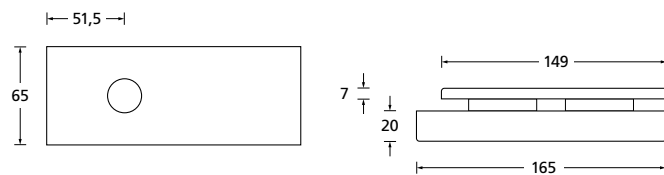

## Glastürschloss Form B

Blind

PZ

BB

WC - Innen

WC - Außen

Bohrmaße Glasstürschloss

**Glastürschlösser Titanium matt** € exkl. MwSt.