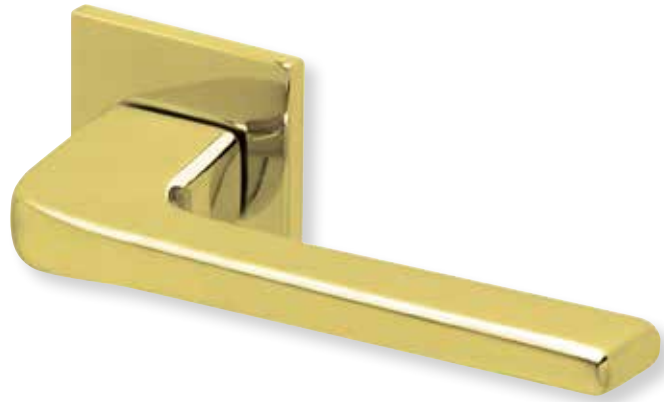

## Rosettenkits

<b>Quadrat/PVD Kupfer matt</b>		€	exkl. MwSt.
BB - Kit	QKM17006	24,90	
PZ - Kit	QKM17007	24,90	
RZ - Kit	QKM17008	24,90	
Blind - Kit	QKM17012	24,90	
WC - Kit	QKM17015	39,90	

<b>Knopf</b>		€	exkl. MwSt.
für Wechselgarnitur	QKM67100OS	99,90	
Knopf drehbar DIN R/L	QKM16081DOS	99,90	
Knopf einseitig fix	QKM69100OS	99,90	

Bänder, Zierhülsen und Muschelgriffe ab Seite 166

Zierhülsen für 2-tlg. Bänder

Messing poliert