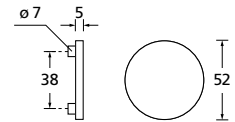

## Drückerpaar

<b>Titanium matt</b>		€	exkl. MwSt.
auf Rundrosette	RTT80770S	49,90	
für Glastürbeschläge	DTT80770S	39,90	
<b>Halbgarnitur</b>			
DIN R	RTT807710S	29,90	
DIN L	RTT807720S	29,90	