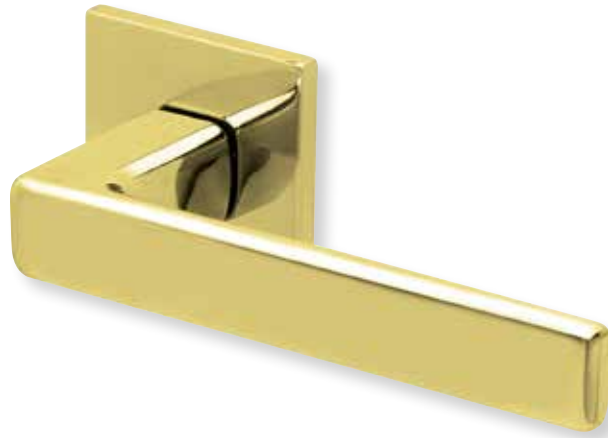

## Rosettenkits

<b>Quadrat/PVD Kupfer matt</b>		€	exkl. MwSt.
BB - Kit	QKM17006	24,90	
PZ - Kit	QKM17007	24,90	
RZ - Kit	QKM17008	24,90	
Blind - Kit	QKM17012	24,90	
WC - Kit	QKM17015	39,90	

<b>Knopf</b>		€	exkl. MwSt.
für Wechselgarnitur	QKM671000S	99,90	
Knopf drehbar DIN R/L	QKM16081DOS	99,90	
Knopf einseitig fix	QKM691000S	99,90	

Bänder, Zierhülsen und Muschelgriffe ab Seite 166

Zierhülsen für 2-tlg. Bänder

Messing poliert