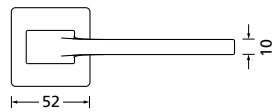

Titanium matt

Form 8044 Q