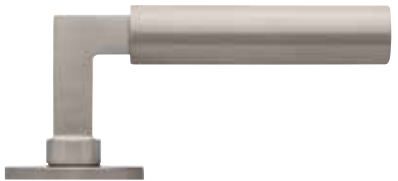

formspiele®