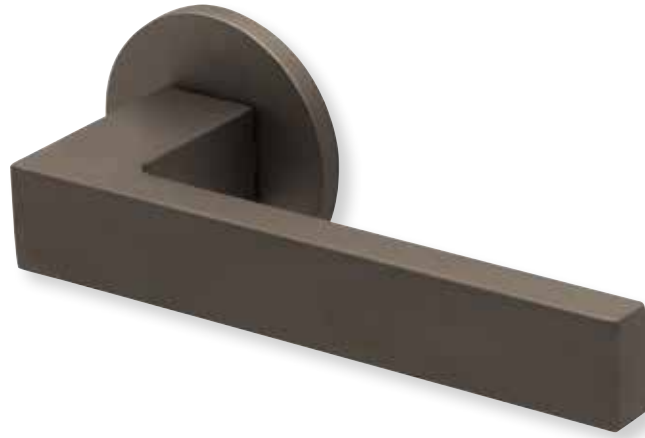

## Rosettenkits

<b>rund/Nickel satin</b>		€	exkl. MwSt.
BB - Kit	RNS17006	10,90	
PZ - Kit	RNS17007	10,90	
RZ - Kit	RNS17008	10,90	
Blind - Kit	RNS17012	10,90	
WC - Kit	RNS17015	20,90	

<b>Knopf</b>			
für Wechselgarnitur	RNS671000S	49,90	
Knopf drehbar DIN R/L	RNS16081DOS	49,90	
Knopf einseitig fix	RNS691000S	49,90	

Bänder, Zierhülsen und Muschelgriffe ab Seite 166

Zierhülsen für 2-tlg. Bänder

Titanium matt