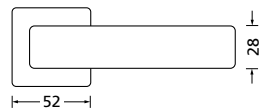

Titanium matt

Form 8077 Q