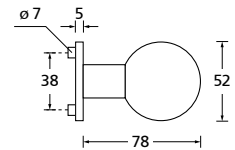

Drückerpaar

Nickel satin		€	exkl. MwSt.
auf Rundrosette	RNS80500S	49,90	
für Glastürbeschläge	DNS80500S	39,90	
Halbgarnitur			
DIN R	RNS805010S	29,90	
DIN L	RNS805020S	29,90	

Fenstergriff

Nickel satin		€	exkl. MwSt.
auf ovaler Rosette	ONS8050	32,90	

Rosettenkits

rund/Nickel satin		€	exkl. MwSt.
BB - Kit	RNS17006	10,90	
PZ - Kit	RNS17007	10,90	
RZ - Kit	RNS17008	10,90	
Blind - Kit	RNS17012	10,90	
WC - Kit	RNS17015	20,90	

Knopf		€	exkl. MwSt.
für Wechselgarnitur	RNS671000S	49,90	
Knopf drehbar DIN R/L	RNS16081DOS	49,90	
Knopf einseitig fix	RNS691000S	49,90	

Bänder, Zierhülsen und Muschelgriffe ab Seite 166