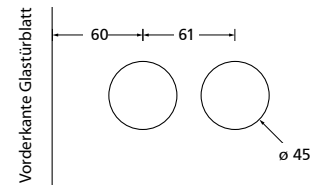

## Glastürschloss Form B

Blind

PZ

BB

WC - Innen

WC - Außen

Bohrmaße Glasstürschloss

<b>Glastürschlösser Nickel satin</b>			€ exkl. MwSt.
Glastürschloss Blind	NS20215	119,90	
Glastürschloss BB	NS20216	129,90	
Glastürschloss PZ	NS20217	129,90	
Glastürschloss WC	NS20218	149,90	