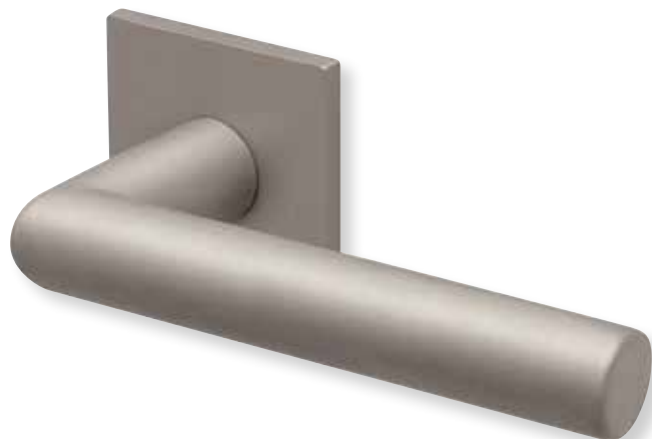

Nickel satin