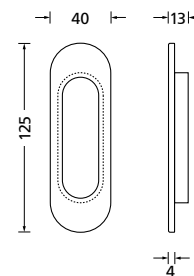

Muschelgriff oval

Chrom		€ exkl. MwSt.
oval (Stück)	MOCR3001	22,90
Chrom matt		
oval (Stück)	MOCRM3001	22,90
Nickel satin		
oval (Stück)	MONS3001	22,90
Titanium matt		
oval (Stück)	MOTT3001	22,90

Black satin		€ exkl. MwSt.
oval (Stück)	MOBS3001	22,90
PVD Kupfer matt		
oval (Stück)	MOKM3001	32,90
Messing poliert		
oval (Stück)	MOMP3001	22,90