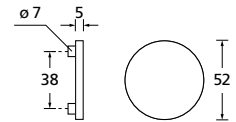

Drückerpaar

Chrom matt		€	exkl. MwSt.
auf Rundrosette	RCRM8010OS	49,90	
für Glastürbeschläge	DCRM8010OS	39,90	

Halbgarnitur		€	exkl. MwSt.
DIN R	RCRM80101OS	29,90	
DIN L	RCRM80102OS	29,90	

Fenstergriff

Chrom matt		€	exkl. MwSt.
auf ovaler Rosette	OCRM8010	32,90	

Rosettenkits

rund/Chrom matt		€	exkl. MwSt.
BB - Kit	RCRM17006	10,90	
PZ - Kit	RCRM17007	10,90	
RZ - Kit	RCRM17008	10,90	
Blind - Kit	RCRM17012	10,90	
WC - Kit	RCRM17015	20,90	

Knopf		€	exkl. MwSt.
für Wechselgarnitur	RCRM671000S	49,90	
Knopf drehbar DIN R/L	RCRM16081DOS	49,90	
Knopf einseitig fix	RCRM691000S	49,90	

Bänder, Zierhülsen und Muschelgriffe ab Seite 166