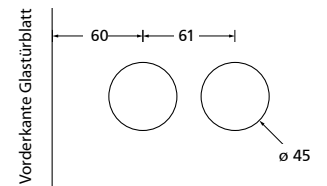

## Glastürschloss Form B

Blind

PZ

BB

WC - Innen

WC - Außen

Bohrmaße Glasstürschloss

**Glastürschlösser PVD Messinggelb** € exkl. MwSt.