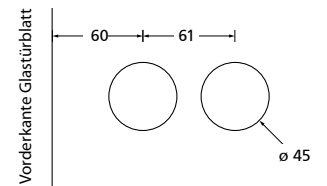

## Glastürschloss Form B

Blind

PZ

BB

WC - Innen

WC - Außen

Bohrmaße Glasstürschloss

**Glastürschlösser PVD Kupfer matt** € exkl. MwSt.