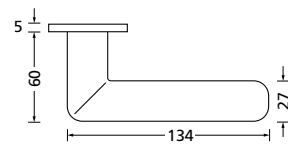

Bänder, Zierhülsen und Muschelgriffe ab Seite 166

Zierhülsen für 2-tlg. Bänder

Chrom matt

Form 8010

BB - Rosettenkit

PZ - Rosettenkit

WC - Rosettenkit

RZ - Rosettenkit