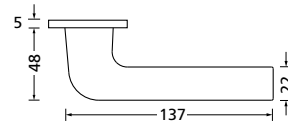

Messing poliert

Form 8044 Q