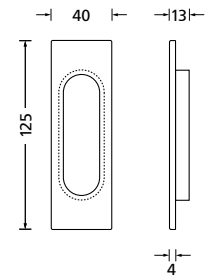

Muschelgriff eckig

		€ exkl. MwSt.
Chrom		
eckig (Stück)	MECR3001	22,90
Chrom matt		
eckig (Stück)	MECRM3001	22,90
Nickel satin		
eckig (Stück)	MENS3001	22,90
Titanium matt		
eckig (Stück)	METT3001	22,90

		€ exkl. MwSt.
Black satin		
eckig (Stück)	MEBS3001	22,90
PVD Kupfer matt		
eckig (Stück)	MEKM3001	32,90
Messing poliert		
eckig (Stück)	MEMP3001	22,90