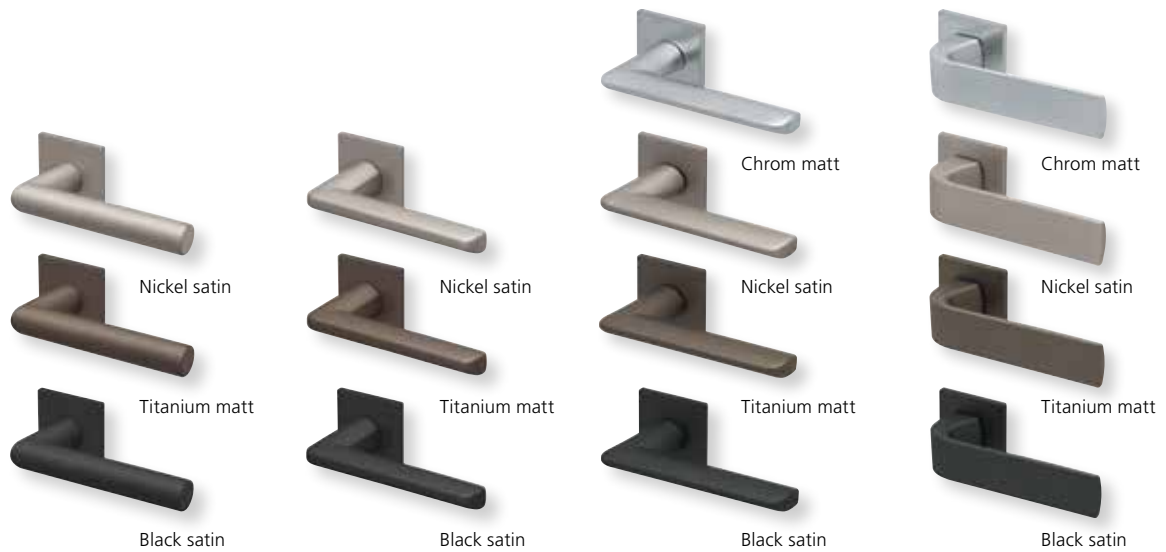

Schnellübersicht Formen auf Quadratrosette