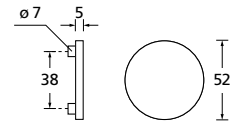

Drückerpaar

Messing poliert		€	exkl. MwSt.
auf Rundrosette	RMP80400S	69,90	
für Glastürbeschläge	DMP80400S	59,90	

Halbgarnitur		€	exkl. MwSt.
DIN R	RMP804010S	41,90	
DIN L	RMP804020S	41,90	

Fenstergriff

Messing poliert		€	exkl. MwSt.
auf ovaler Rosette	OMP8040	39,90	

Rosettenkits

rund/Messing poliert		€	exkl. MwSt.
BB - Kit	RMP17006	10,90	
PZ - Kit	RMP17007	10,90	
RZ - Kit	RMP17008	10,90	
Blind - Kit	RMP17012	10,90	
WC - Kit	RMP17015	20,90	

Knopf		€	exkl. MwSt.
für Wechselgarnitur	RMP671000S	49,90	
Knopf drehbar DIN R/L	RMP16081DOS	49,90	
Knopf einseitig fix	RMP691000S	49,90	

Bänder, Zierhülsen und Muschelgriffe ab Seite 166