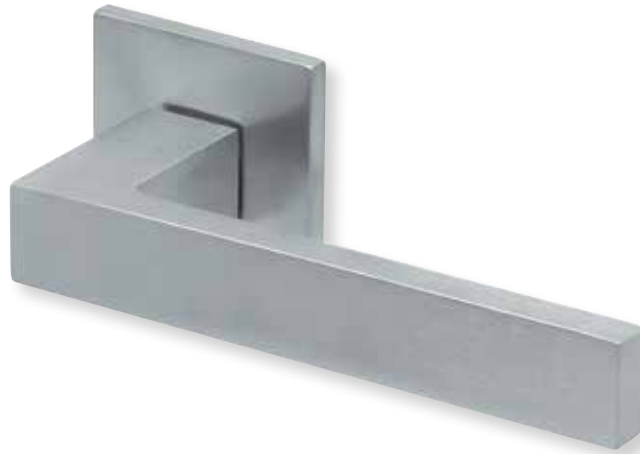

Chrom matt

Form 8040 Q