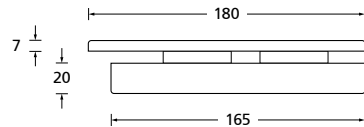

## Gegenkasten Form B

Oberfläche: Black satin  
Material: Messing

Oberfläche: PVD Kupfer matt  
Material: Messing

Oberfläche: PVD Messinggelb  
Material: Edelstahl

Bohrmaße Gegenkasten

**Chrom matt** € exkl. MwSt.