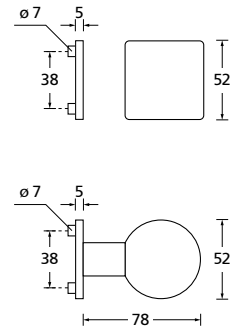

Drückerpaar

Chrom matt		€	exkl. MwSt.
auf Quadratrossette	QCRM80100S	54,90	
für Glastürbeschläge	DCRM80100S	39,90	
Halbgarnitur			
DIN R	QCRM801010S	31,90	
DIN L	QCRM801020S	31,90	

Fenstergriff

Chrom matt		€	exkl. MwSt.
auf eckiger Rosette	ECRM8010	34,90	

Rosettenkits

Quadrat/Chrom matt		€	exkl. MwSt.
BB - Kit	QCRM17006	14,90	
PZ - Kit	QCRM17007	14,90	
RZ - Kit	QCRM17008	14,90	
Blind - Kit	QCRM17012	14,90	
WC - Kit	QCRM17015	24,90	

Knopf		€	exkl. MwSt.
für Wechselgarnitur	QCRM671000S	54,90	
Knopf drehbar DIN R/L	QCRM16081DOS	54,90	
Knopf einseitig fix	QCRM691000S	54,90	

Bänder, Zierhülsen und Muschelgriffe ab Seite 166