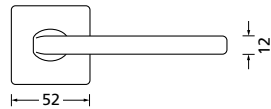

Nickel satin

Form 8050 Q