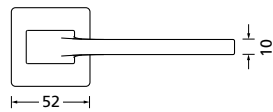

Messing poliert

Form 8044 Q