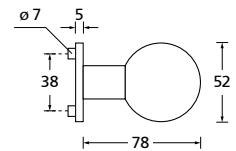

Drückerpaar

Chrom matt		€	exkl. MwSt.
auf Rundrosette	RCRM8010OS	49,90	
für Glastürbeschläge	DCRM8010OS	39,90	

Halbgarnitur		€	exkl. MwSt.
DIN R	RCRM80101OS	29,90	
DIN L	RCRM80102OS	29,90	

Fenstergriff

Chrom matt		€	exkl. MwSt.
auf ovaler Rosette	OCRM8010	32,90	

Rosettenkits

rund/Chrom matt		€	exkl. MwSt.
BB - Kit	RCRM17006	10,90	
PZ - Kit	RCRM17007	10,90	
RZ - Kit	RCRM17008	10,90	
Blind - Kit	RCRM17012	10,90	
WC - Kit	RCRM17015	20,90	

Knopf		€	exkl. MwSt.
für Wechselgarnitur	RCRM671000S	49,90	
Knopf drehbar DIN R/L	RCRM16081DOS	49,90	
Knopf einseitig fix	RCRM691000S	49,90	

Bänder, Zierhülsen und Muschelgriffe ab Seite 166