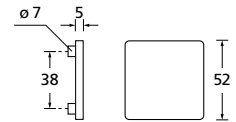

Drückerpaar

Black satin		€	exkl. MwSt.
auf Quadratrosette	QBS81060S	54,90	
für Glastürbeschläge	DBS81060S	39,90	
Halbgarnitur			
DIN R	QBS810610S	31,90	
DIN L	QBS810620S	31,90	

Fenstergriff

Black satin		€	exkl. MwSt.
auf eckiger Rosette	EBS8106	34,90	

Rosettenkits

Quadrat/Black satin		€	exkl. MwSt.
BB - Kit	QBS17006	14,90	
PZ - Kit	QBS17007	14,90	
RZ - Kit	QBS17008	14,90	
Blind - Kit	QBS17012	14,90	
WC - Kit	QBS17015	24,90	

Knopf		
für Wechselgarnitur	QBS671000S	54,90
Knopf drehbar DIN R/L	QBS16081DOS	54,90
Knopf einseitig fix	QBS691000S	54,90

Bänder, Zierhülsen und Muschelgriffe ab Seite 166