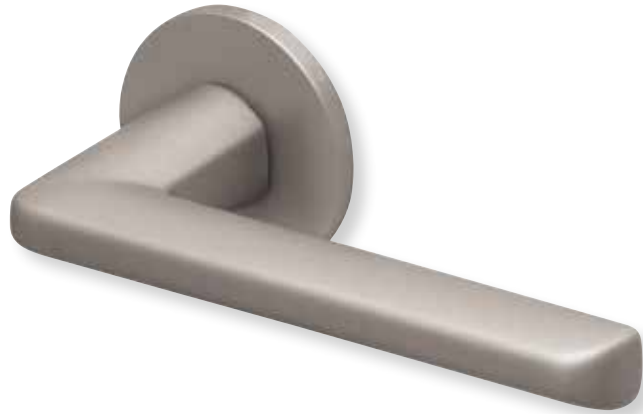

## Rosettenkits

<b>rund/Black satin</b>		€	exkl. MwSt.
BB - Kit	RBS17006	10,90	
PZ - Kit	RBS17007	10,90	
RZ - Kit	RBS17008	10,90	
Blind - Kit	RBS17012	10,90	
WC - Kit	RBS17015	20,90	

<b>Knopf</b>		€	exkl. MwSt.
für Wechselgarnitur	RBS67100OS	49,90	
Knopf drehbar DIN R/L	RBS16081DOS	49,90	
Knopf einseitig fix	RBS69100OS	49,90	

Bänder, Zierhülsen und Muschelgriffe ab Seite 166

Zierhülsen für 2-tlg. Bänder

Nickel satin