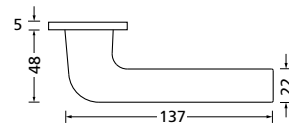

Nickel satin

Form 8044 Q