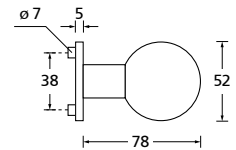

Drückerpaar

Messing poliert		€	exkl. MwSt.
auf Rundrosette	RMP80400S	69,90	
für Glastürbeschläge	DMP80400S	59,90	

Halbgarnitur		€	exkl. MwSt.
DIN R	RMP804010S	41,90	
DIN L	RMP804020S	41,90	

Fenstergriff

Messing poliert		€	exkl. MwSt.
auf ovaler Rosette	OMP8040	39,90	

Rosettenkits

rund/Messing poliert		€	exkl. MwSt.
BB - Kit	RMP17006	10,90	
PZ - Kit	RMP17007	10,90	
RZ - Kit	RMP17008	10,90	
Blind - Kit	RMP17012	10,90	
WC - Kit	RMP17015	20,90	

Knopf		€	exkl. MwSt.
für Wechselgarnitur	RMP671000S	49,90	
Knopf drehbar DIN R/L	RMP16081DOS	49,90	
Knopf einseitig fix	RMP691000S	49,90	

Bänder, Zierhülsen und Muschelgriffe ab Seite 166