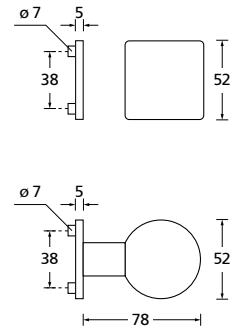

Drückerpaar

Black satin		€	exkl. MwSt.
auf Quadratrosette	QBS80500S	54,90	
für Glastürbeschläge	DBS80500S	39,90	
Halbgarnitur			
DIN R	QBS805010S	31,90	
DIN L	QBS805020S	31,90	

Fenstergriff

Black satin		€	exkl. MwSt.
auf eckiger Rosette	EBS8050	34,90	

Rosettenkits

Quadrat/Black satin		€	exkl. MwSt.
BB - Kit	QBS17006	14,90	
PZ - Kit	QBS17007	14,90	
RZ - Kit	QBS17008	14,90	
Blind - Kit	QBS17012	14,90	
WC - Kit	QBS17015	24,90	

Knopf		€	exkl. MwSt.
für Wechselgarnitur	QBS671000S	54,90	
Knopf drehbar DIN R/L	QBS16081DOS	54,90	
Knopf einseitig fix	QBS691000S	54,90	

Bänder, Zierhülsen und Muschelgriffe ab Seite 166