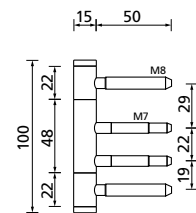

Türbänder 3-teilig

Nickel satin		€ exkl. MwSt.
Paar	NS3000	39,90
Titanium matt		
Paar	TT3000	39,90

Black satin		€ exkl. MwSt.
Paar	BS3000	39,90
PVD Kupfer matt		
Paar	KM3000	49,90