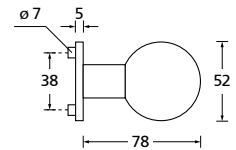

Drückerpaar

Nickel satin		€	exkl. MwSt.
auf Quadratrosette	QNS80440S	54,90	
für Glastürbeschläge	DNS80440S	29,90	
Halbgarnitur			
DIN R	QNS804410S	31,90	
DIN L	QNS804420S	31,90	

Fenstergriff

Nickel satin		€	exkl. MwSt.
auf eckiger Rosette	ENS8044	34,90	

Rosettenkits

Quadrat/Nickel satin		€	exkl. MwSt.
BB - Kit	QNS17006	14,90	
PZ - Kit	QNS17007	14,90	
RZ - Kit	QNS17008	14,90	
Blind - Kit	QNS17012	14,90	
WC - Kit	QNS17015	24,90	

Knopf			
für Wechselgarnitur	QNS671000S	54,90	
Knopf drehbar DIN R/L	QNS16081DOS	54,90	
Knopf einseitig fix	QNS691000S	54,90	

Bänder, Zierhülsen und Muschelgriffe ab Seite 166