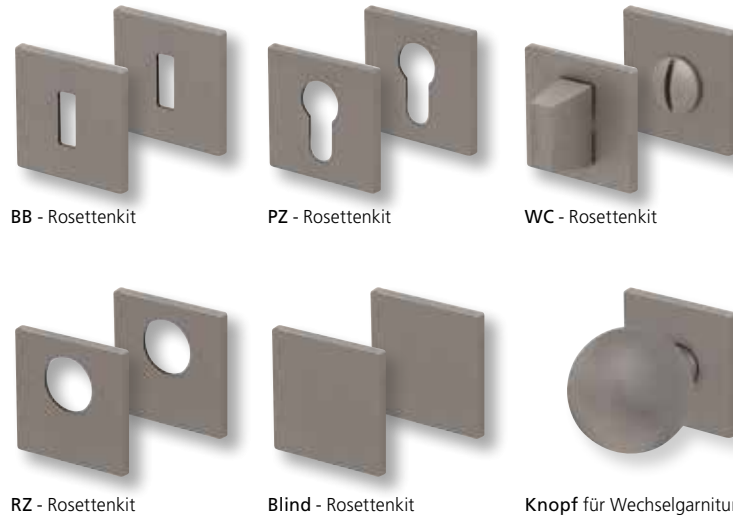

Drückerpaar

Nickel satin		€	exkl. MwSt.
auf Quadratrosette	QNS80800S	99,90	
für Glastürbeschläge	DNS80800S	89,90	
Halbgarnitur			
DIN R	QNS808010S	57,90	
DIN L	QNS808020S	57,90	

Fenstergriff

Nickel satin		€	exkl. MwSt.
auf eckiger Rosette	ENS8080	56,90	

Rosettenkits

Quadrat/Nickel satin		€	exkl. MwSt.
BB - Kit	QNS17006	14,90	
PZ - Kit	QNS17007	14,90	
RZ - Kit	QNS17008	14,90	
Blind - Kit	QNS17012	14,90	
WC - Kit	QNS17015	24,90	

Knopf			
für Wechselgarnitur	QNS671000S	54,90	
Knopf drehbar DIN R/L	QNS16081DOS	54,90	
Knopf einseitig fix	QNS691000S	54,90	

Bänder, Zierhülsen und Muschelgriffe ab Seite 166