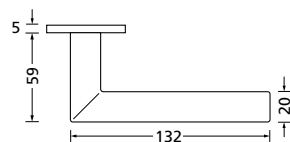

Bänder, Zierhülsen und Muschelgriffe ab Seite 166

Zierhülsen für 2-tlg. Bänder

Black satin

Form 8106

BB - Rosettenkit

PZ - Rosettenkit

WC - Rosettenkit

RZ - Rosettenkit