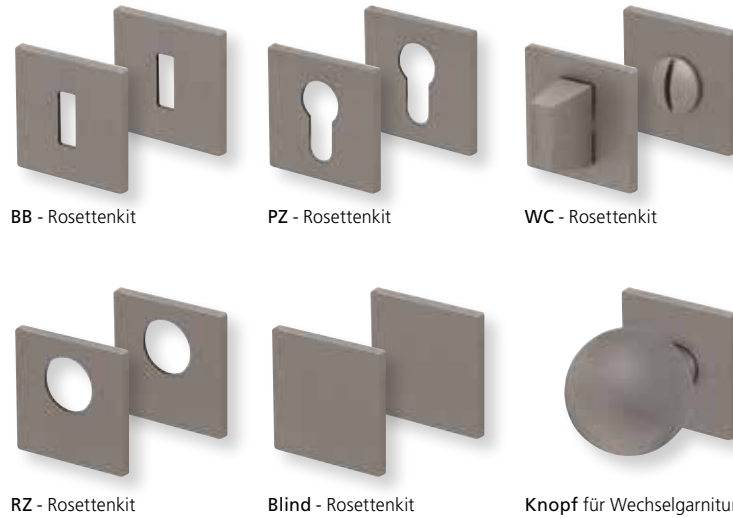

Drückerpaar

Nickel satin		€	exkl. MwSt.
auf Quadratrosette	QNS80770S	54,90	
für Glastürbeschläge	DNS80770S	39,90	
Halbgarnitur			
DIN R	QNS807710S	31,90	
DIN L	QNS807720S	31,90	

Fenstergriff

Nickel satin		€	exkl. MwSt.
auf eckiger Rosette	ENS8077	34,90	

Rosettenkits

Quadrat/Nickel satin		€	exkl. MwSt.
BB - Kit	QNS17006	14,90	
PZ - Kit	QNS17007	14,90	
RZ - Kit	QNS17008	14,90	
Blind - Kit	QNS17012	14,90	
WC - Kit	QNS17015	24,90	

Knopf		€	exkl. MwSt.
für Wechselgarnitur	QNS671000S	54,90	
Knopf drehbar DIN R/L	QNS16081DOS	54,90	
Knopf einseitig fix	QNS691000S	54,90	

Bänder, Zierhülsen und Muschelgriffe ab Seite 166