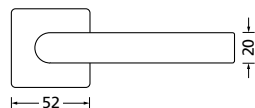

Nickel satin

Form 8106 Q