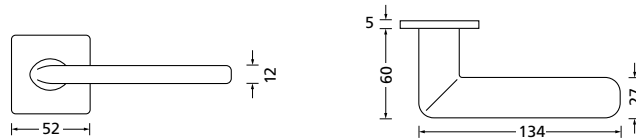

Titanium matt

Form 8010 Q