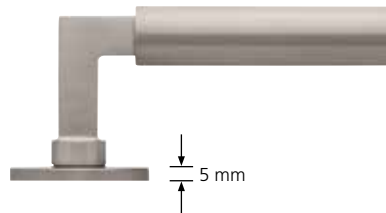

formspiele® Drückerpaare aus Zinkdruckguss:

Die Formen 8010, 8077, 8040, 8044, 8050, 8106, in Chrom matt, Nickel satin, Black satin und Titanium matt.