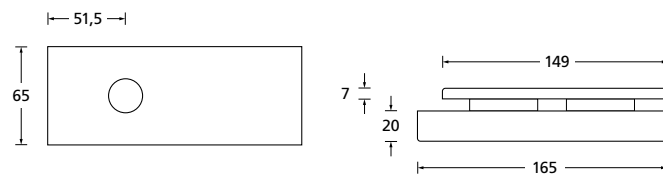

Glastürschloss Form B